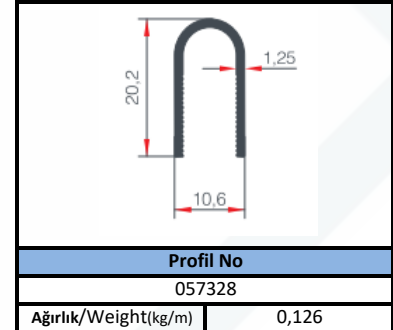

051652-INCE

Ağırlık/Weight(kg/m) 0,775

Profil No

052914

Ağırlık/Weight(kg/m) 0,126

Profil No

052912

Ağırlık/Weight(kg/m) 0,836

Profil No

012372

Ağırlık/Weight(kg/m) 0,862

Profil No

13713

Ağırlık/Weight(kg/m) 0,127

37,2
1,1
1
36,6

Profil No	
58914	
Ağırlık/Weight(kg/m)	0,472

38,8
1,1
1,1
35

Profil No	
58909	
Ağırlık/Weight(kg/m)	0,554

43,65
1,1
42,7
63,8

Profil No	
58917	
Ağırlık/Weight(kg/m)	0,765

38,8
1,1
1
35

Profil No	
58910	
Ağırlık/Weight(kg/m)	0,448

43,65
1,1
42,7
63,8

Profil No	
58916	
Ağırlık/Weight(kg/m)	0,767

30
1,1
40

Profil No	
58913	
Ağırlık/Weight(kg/m)	0,387