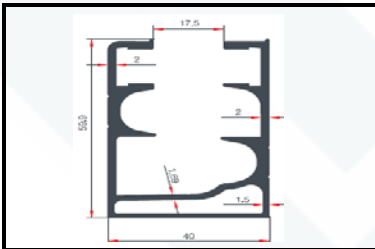

CAM BALKON PROFİLLER

Profil No

52911

Ağırlık/Weight(kg/m) 1,404

Profil No

52911-INCE

Ağırlık/Weight(kg/m) 0,119

Profil No

59513

Ağırlık/Weight(kg/m) 0,116

Profil No

59109

Ağırlık/Weight(kg/m) 0,127

Profil No

59979

Ağırlık/Weight(kg/m) 0,123

Profil No

057327

Ağırlık/Weight(kg/m) 0,325

Profil No

57324

Ağırlık/Weight(kg/m) 0,138

Profil No

59372

051652-INCE

Ağırlık/Weight(kg/m) 0,775

Profil No

052914

Ağırlık/Weight(kg/m) 0,126

Profil No

052912

Ağırlık/Weight(kg/m) 0,836