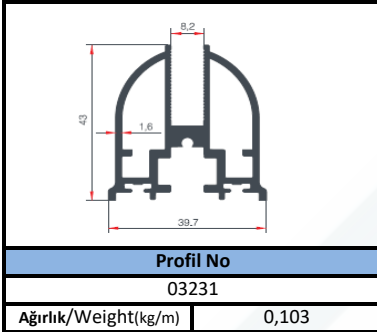

051652-INCE

Ağırlık/Weight(kg/m) 0,775

Profil No

052914

Ağırlık/Weight(kg/m) 0,126

Profil No

052912

Ağırlık/Weight(kg/m) 0,836

Profil No

012372

Ağırlık/Weight(kg/m) 0,862

Profil No

13713

Ağırlık/Weight(kg/m) 0,127

37,2
1,1
1
36,6

Profil No	
58914	
Ağırlık/Weight(kg/m)	0,472

38,8
1,1
1,1
35

Profil No	
58909	
Ağırlık/Weight(kg/m)	0,554

43,65
1,1
42,7
63,8

Profil No	
58917	
Ağırlık/Weight(kg/m)	0,765

38,8
1,1
1
35

Profil No	
58910	
Ağırlık/Weight(kg/m)	0,448

43,65
1,1
42,7
63,8

Profil No	
58916	
Ağırlık/Weight(kg/m)	0,767

30
1,1
40

Profil No	
58913	
Ağırlık/Weight(kg/m)	0,387