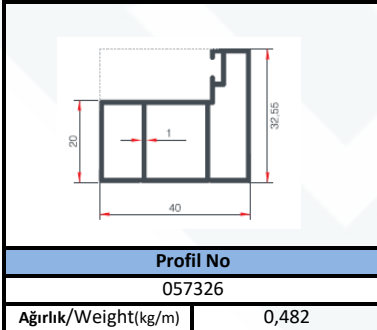

051652-INCE

Ağırlık/Weight(kg/m) 0,775

Profil No

052914

Ağırlık/Weight(kg/m) 0,126

Profil No

052912

Ağırlık/Weight(kg/m) 0,836

Profil No

012372

Ağırlık/Weight(kg/m) 0,862

Profil No

13713

Ağırlık/Weight(kg/m) 0,127

37,2
1,1
1
36,6

Profil No	
58914	
Ağırlık/Weight(kg/m)	0,472

38,8
1,1
1,1
35

Profil No	
58909	
Ağırlık/Weight(kg/m)	0,554

43,65
1,1
42,7
63,8

Profil No	
58917	
Ağırlık/Weight(kg/m)	0,765

38,8
1,1
1
35

Profil No	
58910	
Ağırlık/Weight(kg/m)	0,448

43,65
1,1
42,7
63,8

Profil No	
58916	
Ağırlık/Weight(kg/m)	0,767

30
1,1
40

Profil No	
58913	
Ağırlık/Weight(kg/m)	0,387