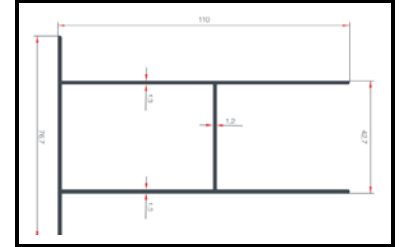

CAM BALKON PROFİLLER

Profil No

52911

Ağırlık/Weight(kg/m) 1,404

Profil No

52911-INCE

Ağırlık/Weight(kg/m) 0,119

Profil No

59513

Ağırlık/Weight(kg/m) 0,116

Profil No

59109

Ağırlık/Weight(kg/m) 0,127

Profil No

59979

Ağırlık/Weight(kg/m) 0,123