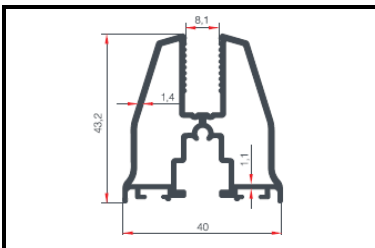

Ağırlık/Weight(kg/m) 0,136

Profil No

057329

Ağırlık/Weight(kg/m) 0,296

Profil No

051652

Ağırlık/Weight(kg/m) 0,927

Profil No

051652-INCE

Ağırlık/Weight(kg/m) 0,775

Profil No

052914

Ağırlık/Weight(kg/m) 0,126

Profil No

052912

Ağırlık/Weight(kg/m) 0,836

Profil No

012372

Ağırlık/Weight(kg/m) 0,862

Profil No

13713

Ağırlık/Weight(kg/m) 0,127

37,2
1,1
1
36,6

Profil No	
58914	
Ağırlık/Weight(kg/m)	0,472

38,8
1,1
1,1
35

Profil No	
58909	
Ağırlık/Weight(kg/m)	0,554

43,65
1,1
42,7
63,8

Profil No	
58917	
Ağırlık/Weight(kg/m)	0,765

38,8
1,1
1
35

Profil No	
58910	
Ağırlık/Weight(kg/m)	0,448

43,65
1,1
42,7
63,8

Profil No	
58916	
Ağırlık/Weight(kg/m)	0,767