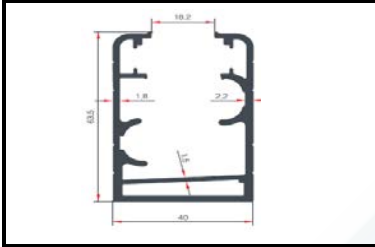

CAM BALKON PROFİLLER

Profil No

52911

Ağırlık/Weight(kg/m) 1,404

Profil No

52911-INCE

Ağırlık/Weight(kg/m) 0,119

Profil No

59513

Ağırlık/Weight(kg/m) 0,116

Profil No

59109

Ağırlık/Weight(kg/m) 0,127

Profil No

59979

Ağırlık/Weight(kg/m) 0,123

Profil No

057327

Ağırlık/Weight(kg/m) 0,325

Profil No

57324

Ağırlık/Weight(kg/m) 0,138

Profil No

59372

051652-INCE

Ağırlık/Weight(kg/m) 0,775

Profil No

052914

Ağırlık/Weight(kg/m) 0,126

Profil No

052912

Ağırlık/Weight(kg/m) 0,836