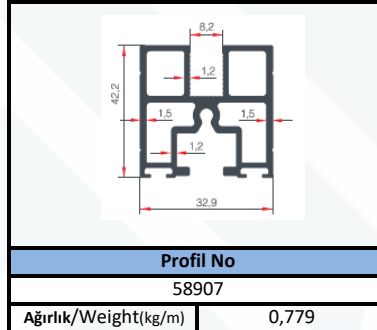

051652-INCE

Ağırlık/Weight(kg/m) 0,775

Profil No

052914

Ağırlık/Weight(kg/m) 0,126

Profil No

052912

Ağırlık/Weight(kg/m) 0,836

Profil No

012372

Ağırlık/Weight(kg/m) 0,862

Profil No

13713

Ağırlık/Weight(kg/m) 0,127

37,2
1,1
1
36,6

Profil No	
58914	
Ağırlık/Weight(kg/m)	0,472

38,8
1,1
1,1
35

Profil No	
58909	
Ağırlık/Weight(kg/m)	0,554

43,65
1,1
42,7
63,8

Profil No	
58917	
Ağırlık/Weight(kg/m)	0,765

38,8
1,1
1
35

Profil No	
58910	
Ağırlık/Weight(kg/m)	0,448

43,65
1,1
42,7
63,8

Profil No	
58916	
Ağırlık/Weight(kg/m)	0,767

30
1,1
40

Profil No	
58913	
Ağırlık/Weight(kg/m)	0,387