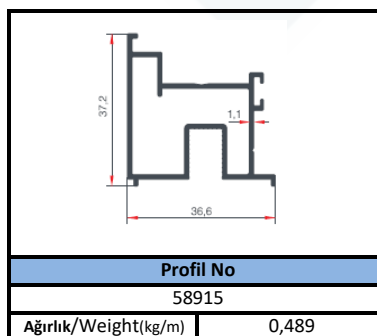

051652-INCE

Ağırlık/Weight(kg/m) 0,775

Profil No

052914

Ağırlık/Weight(kg/m) 0,126

Profil No

052912

Ağırlık/Weight(kg/m) 0,836

Profil No

012372

Ağırlık/Weight(kg/m) 0,862

Profil No

13713

Ağırlık/Weight(kg/m) 0,127

37,2
1,1
1
36,6

Profil No	
58914	
Ağırlık/Weight(kg/m)	0,472

38,8
1,1
1,1
35

Profil No	
58909	
Ağırlık/Weight(kg/m)	0,554

43,65
1,1
42,7
63,8

Profil No	
58917	
Ağırlık/Weight(kg/m)	0,765

38,8
1,1
1
35

Profil No	
58910	
Ağırlık/Weight(kg/m)	0,448

43,65
1,1
42,7
63,8

Profil No	
58916	
Ağırlık/Weight(kg/m)	0,767

30
1,1
40

Profil No	
58913	
Ağırlık/Weight(kg/m)	0,387