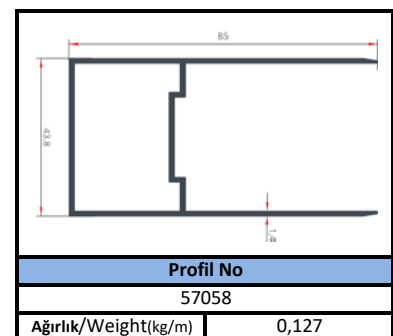

051652-INCE

Ağırlık/Weight(kg/m) 0,775

Profil No

052914

Ağırlık/Weight(kg/m) 0,126

Profil No

052912

Ağırlık/Weight(kg/m) 0,836

Profil No

012372

Ağırlık/Weight(kg/m) 0,862

Profil No

13713

Ağırlık/Weight(kg/m) 0,127

37,2
1,1
1
36,6

Profil No	
58914	
Ağırlık/Weight(kg/m)	0,472

38,8
1,1
1,1
35

Profil No	
58909	
Ağırlık/Weight(kg/m)	0,554

43,65
1,1
42,7
63,8

Profil No	
58917	
Ağırlık/Weight(kg/m)	0,765

38,8
1,1
1
35

Profil No	
58910	
Ağırlık/Weight(kg/m)	0,448

43,65
1,1
42,7
63,8

Profil No	
58916	
Ağırlık/Weight(kg/m)	0,767

30
1,1
40

Profil No	
58913	
Ağırlık/Weight(kg/m)	0,387