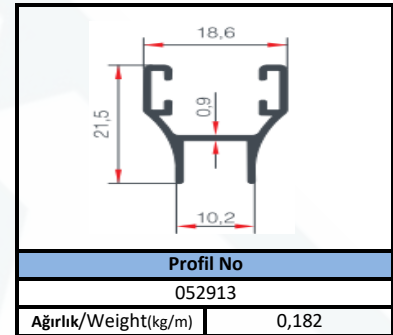

051652-INCE

Ağırlık/Weight(kg/m) 0,775

Profil No

052914

Ağırlık/Weight(kg/m) 0,126

Profil No

052912

Ağırlık/Weight(kg/m) 0,836

Profil No

012372

Ağırlık/Weight(kg/m) 0,862

Profil No

13713

Ağırlık/Weight(kg/m) 0,127

37,2
1,1
1
36,6

Profil No	
58914	
Ağırlık/Weight(kg/m)	0,472

38,8
1,1
1,1
35

Profil No	
58909	
Ağırlık/Weight(kg/m)	0,554

43,65
1,1
42,7
63,8

Profil No	
58917	
Ağırlık/Weight(kg/m)	0,765

38,8
1,1
1
35

Profil No	
58910	
Ağırlık/Weight(kg/m)	0,448

43,65
1,1
42,7
63,8

Profil No	
58916	
Ağırlık/Weight(kg/m)	0,767

30
1,1
40

Profil No	
58913	
Ağırlık/Weight(kg/m)	0,387