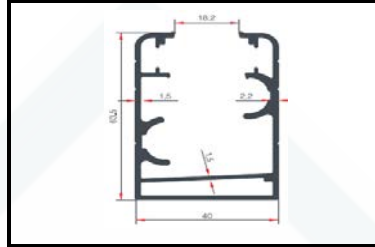

CAM BALKON PROFİLLER

Profil No

52911

Ağırlık/Weight(kg/m) 1,404

Profil No

52911-INCE

Ağırlık/Weight(kg/m) 0,119

Profil No

59513

Ağırlık/Weight(kg/m) 0,116

Profil No

59109

Ağırlık/Weight(kg/m) 0,127

Profil No

59979

Ağırlık/Weight(kg/m) 0,123

Profil No

057327

Ağırlık/Weight(kg/m) 0,325

Profil No

57324

Ağırlık/Weight(kg/m) 0,138

Profil No

59372

051652-INCE

Ağırlık/Weight(kg/m) 0,775

Profil No

052914

Ağırlık/Weight(kg/m) 0,126

Profil No

052912

Ağırlık/Weight(kg/m) 0,836