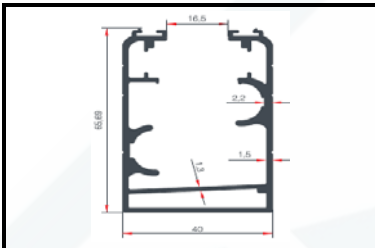

CAM BALKON PROFİLLER

Profil No

52911

Ağırlık/Weight(kg/m) 1,404

Profil No

52911-INCE

Ağırlık/Weight(kg/m) 0,119

Profil No

59513

Ağırlık/Weight(kg/m) 0,116

Profil No

59109

Ağırlık/Weight(kg/m) 0,127

Profil No

59979

Ağırlık/Weight(kg/m) 0,123

Profil No

057327

Ağırlık/Weight(kg/m) 0,325

Profil No

57324

Ağırlık/Weight(kg/m) 0,138

Profil No

59372

051652-INCE

Ağırlık/Weight(kg/m) 0,775

Profil No

052914

Ağırlık/Weight(kg/m) 0,126

Profil No

052912

Ağırlık/Weight(kg/m) 0,836