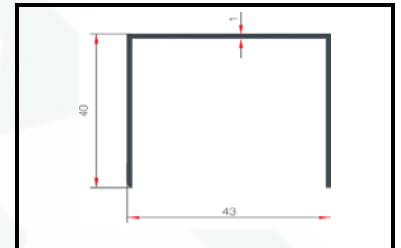

CAM BALKON PROFİLLER

Profil No

52911

Ağırlık/Weight(kg/m) 1,404

Profil No

52911-INCE

Ağırlık/Weight(kg/m) 0,119

Profil No

59513

Ağırlık/Weight(kg/m) 0,116

Profil No

59109

Ağırlık/Weight(kg/m) 0,127

Profil No

59979

Ağırlık/Weight(kg/m) 0,123

Profil No

057327

Ağırlık/Weight(kg/m) 0,325

Profil No

57324

Ağırlık/Weight(kg/m) 0,138

Profil No

59372