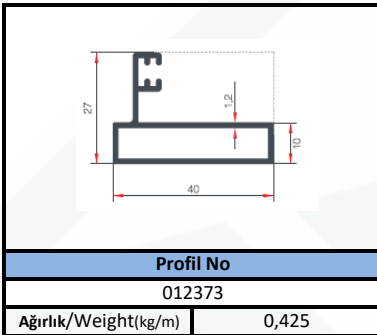

051652-INCE

Ağırlık/Weight(kg/m) 0,775

Profil No

052914

Ağırlık/Weight(kg/m) 0,126

Profil No

052912

Ağırlık/Weight(kg/m) 0,836

Profil No

012372

Ağırlık/Weight(kg/m) 0,862

Profil No

13713

Ağırlık/Weight(kg/m) 0,127

37,2
1,1
1
36,6

Profil No	
58914	
Ağırlık/Weight(kg/m)	0,472

38,8
1,1
1,1
35

Profil No	
58909	
Ağırlık/Weight(kg/m)	0,554

43,65
1,1
42,7
63,8

Profil No	
58917	
Ağırlık/Weight(kg/m)	0,765

38,8
1,1
1
35

Profil No	
58910	
Ağırlık/Weight(kg/m)	0,448

43,65
1,1
42,7
63,8

Profil No	
58916	
Ağırlık/Weight(kg/m)	0,767

30
1,1
40

Profil No	
58913	
Ağırlık/Weight(kg/m)	0,387