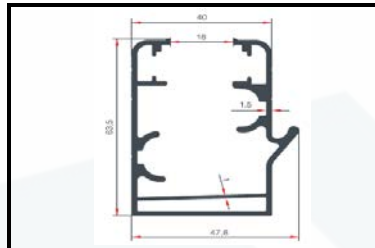

CAM BALKON PROFİLLER

Profil No

52911

Ağırlık/Weight(kg/m) 1,404

Profil No

52911-INCE

Ağırlık/Weight(kg/m) 0,119

Profil No

59513

Ağırlık/Weight(kg/m) 0,116

Profil No

59109

Ağırlık/Weight(kg/m) 0,127

Profil No

59979

Ağırlık/Weight(kg/m) 0,123

Profil No

057327

Ağırlık/Weight(kg/m) 0,325

Profil No

57324

Ağırlık/Weight(kg/m) 0,138

Profil No

59372

051652-INCE

Ağırlık/Weight(kg/m) 0,775

Profil No

052914

Ağırlık/Weight(kg/m) 0,126

Profil No

052912

Ağırlık/Weight(kg/m) 0,836