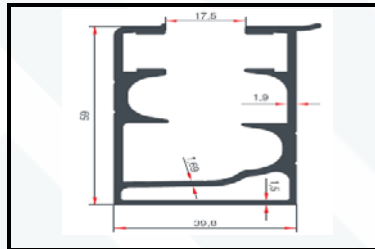

CAM BALKON PROFİLLER

Profil No

52911

Ağırlık/Weight(kg/m) 1,404

Profil No

52911-INCE

Ağırlık/Weight(kg/m) 0,119

Profil No

59513

Ağırlık/Weight(kg/m) 0,116

Profil No

59109

Ağırlık/Weight(kg/m) 0,127

Profil No

59979

Ağırlık/Weight(kg/m) 0,123

Profil No

057327

Ağırlık/Weight(kg/m) 0,325

Profil No

57324

Ağırlık/Weight(kg/m) 0,138

Profil No

59372

Ağırlık/Weight(kg/m) 0,136

Profil No

057329

Ağırlık/Weight(kg/m) 0,296

Profil No

051652

Ağırlık/Weight(kg/m) 0,927

Profil No