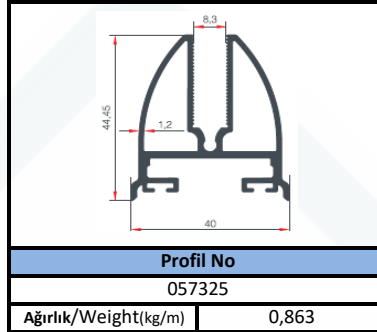

051652-INCE

Ağırlık/Weight(kg/m) 0,775

Profil No

052914

Ağırlık/Weight(kg/m) 0,126

Profil No

052912

Ağırlık/Weight(kg/m) 0,836

Profil No

012372

Ağırlık/Weight(kg/m) 0,862

Profil No

13713

Ağırlık/Weight(kg/m) 0,127

37,2
1,1
1
36,6

Profil No	
58914	
Ağırlık/Weight(kg/m)	0,472

38,8
1,1
1,1
35

Profil No	
58909	
Ağırlık/Weight(kg/m)	0,554

43,65
1,1
42,7
63,8

Profil No	
58917	
Ağırlık/Weight(kg/m)	0,765

38,8
1,1
1
35

Profil No	
58910	
Ağırlık/Weight(kg/m)	0,448

43,65
1,1
42,7
63,8

Profil No	
58916	
Ağırlık/Weight(kg/m)	0,767

30
1,1
40

Profil No	
58913	
Ağırlık/Weight(kg/m)	0,387