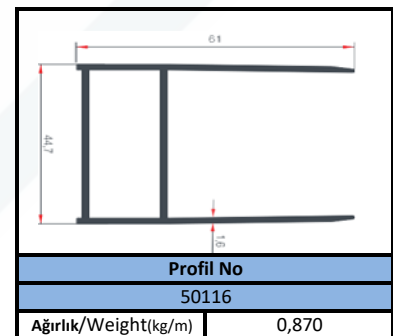

051652-INCE

Ağırlık/Weight(kg/m) 0,775

Profil No

052914

Ağırlık/Weight(kg/m) 0,126

Profil No

052912

Ağırlık/Weight(kg/m) 0,836

Profil No

012372

Ağırlık/Weight(kg/m) 0,862

Profil No

13713

Ağırlık/Weight(kg/m) 0,127

37,2
1,1
1
36,6

Profil No	
58914	
Ağırlık/Weight(kg/m)	0,472

38,8
1,1
1,1
35

Profil No	
58909	
Ağırlık/Weight(kg/m)	0,554

43,65
1,1
42,7
63,8

Profil No	
58917	
Ağırlık/Weight(kg/m)	0,765

38,8
1,1
1
35

Profil No	
58910	
Ağırlık/Weight(kg/m)	0,448

43,65
1,1
42,7
63,8

Profil No	
58916	
Ağırlık/Weight(kg/m)	0,767

30
1,1
40

Profil No	
58913	
Ağırlık/Weight(kg/m)	0,387