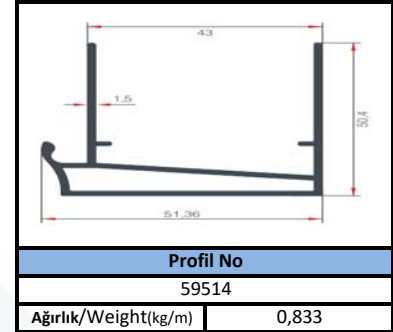

051652-INCE

Ağırlık/Weight(kg/m) 0,775

Profil No

052914

Ağırlık/Weight(kg/m) 0,126

Profil No

052912

Ağırlık/Weight(kg/m) 0,836

Profil No

012372

Ağırlık/Weight(kg/m) 0,862

Profil No

13713

Ağırlık/Weight(kg/m) 0,127

37,2
1,1
1
36,6

Profil No	
58914	
Ağırlık/Weight(kg/m)	0,472

38,8
1,1
1,1
35

Profil No	
58909	
Ağırlık/Weight(kg/m)	0,554

43,65
1,1
42,7
63,8

Profil No	
58917	
Ağırlık/Weight(kg/m)	0,765

38,8
1,1
1
35

Profil No	
58910	
Ağırlık/Weight(kg/m)	0,448

43,65
1,1
42,7
63,8

Profil No	
58916	
Ağırlık/Weight(kg/m)	0,767

30
1,1
40

Profil No	
58913	
Ağırlık/Weight(kg/m)	0,387