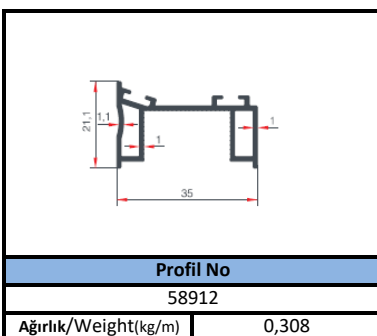

051652-INCE

Ağırlık/Weight(kg/m) 0,775

Profil No

052914

Ağırlık/Weight(kg/m) 0,126

Profil No

052912

Ağırlık/Weight(kg/m) 0,836

Profil No

012372

Ağırlık/Weight(kg/m) 0,862

Profil No

13713

Ağırlık/Weight(kg/m) 0,127

37,2
1,1
1
36,6

Profil No	
58914	
Ağırlık/Weight(kg/m)	0,472

38,8
1,1
1,1
35

Profil No	
58909	
Ağırlık/Weight(kg/m)	0,554

43,65
1,1
42,7
63,8

Profil No	
58917	
Ağırlık/Weight(kg/m)	0,765

38,8
1,1
1
35

Profil No	
58910	
Ağırlık/Weight(kg/m)	0,448

43,65
1,1
42,7
63,8

Profil No	
58916	
Ağırlık/Weight(kg/m)	0,767

30
1,1
40

Profil No	
58913	
Ağırlık/Weight(kg/m)	0,387