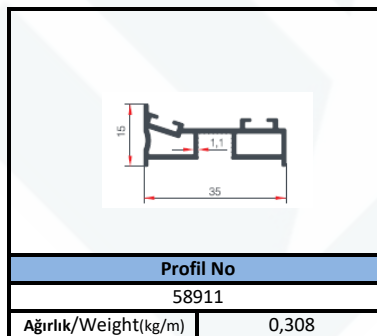

051652-INCE

Ağırlık/Weight(kg/m) 0,775

Profil No

052914

Ağırlık/Weight(kg/m) 0,126

Profil No

052912

Ağırlık/Weight(kg/m) 0,836

Profil No

012372

Ağırlık/Weight(kg/m) 0,862

Profil No

13713

Ağırlık/Weight(kg/m) 0,127

37,2
1,1
1
36,6

Profil No	
58914	
Ağırlık/Weight(kg/m)	0,472

38,8
1,1
1,1
35

Profil No	
58909	
Ağırlık/Weight(kg/m)	0,554

43,65
1,1
42,7
63,8

Profil No	
58917	
Ağırlık/Weight(kg/m)	0,765

38,8
1,1
1
35

Profil No	
58910	
Ağırlık/Weight(kg/m)	0,448

43,65
1,1
42,7
63,8

Profil No	
58916	
Ağırlık/Weight(kg/m)	0,767

30
1,1
40

Profil No	
58913	
Ağırlık/Weight(kg/m)	0,387