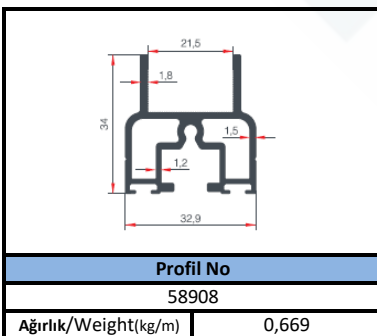

051652-INCE

Ağırlık/Weight(kg/m) 0,775

Profil No

052914

Ağırlık/Weight(kg/m) 0,126

Profil No

052912

Ağırlık/Weight(kg/m) 0,836

Profil No

012372

Ağırlık/Weight(kg/m) 0,862

Profil No

13713

Ağırlık/Weight(kg/m) 0,127

37,2
1,1
1
36,6

Profil No	
58914	
Ağırlık/Weight(kg/m)	0,472

38,8
1,1
1,1
35

Profil No	
58909	
Ağırlık/Weight(kg/m)	0,554

43,65
1,1
42,7
63,8

Profil No	
58917	
Ağırlık/Weight(kg/m)	0,765

38,8
1,1
1
35

Profil No	
58910	
Ağırlık/Weight(kg/m)	0,448

43,65
1,1
42,7
63,8

Profil No	
58916	
Ağırlık/Weight(kg/m)	0,767

30
1,1
40

Profil No	
58913	
Ağırlık/Weight(kg/m)	0,387