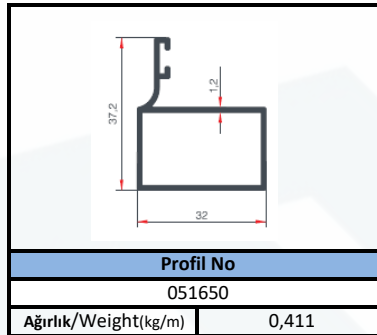

051652-INCE

Ağırlık/Weight(kg/m) 0,775

Profil No

052914

Ağırlık/Weight(kg/m) 0,126

Profil No

052912

Ağırlık/Weight(kg/m) 0,836

Profil No

012372

Ağırlık/Weight(kg/m) 0,862

Profil No

13713

Ağırlık/Weight(kg/m) 0,127

37,2
1,1
1
36,6

Profil No	
58914	
Ağırlık/Weight(kg/m)	0,472

38,8
1,1
1,1
35

Profil No	
58909	
Ağırlık/Weight(kg/m)	0,554

43,65
1,1
42,7
63,8

Profil No	
58917	
Ağırlık/Weight(kg/m)	0,765

38,8
1,1
1
35

Profil No	
58910	
Ağırlık/Weight(kg/m)	0,448

43,65
1,1
42,7
63,8

Profil No	
58916	
Ağırlık/Weight(kg/m)	0,767

30
1,1
40

Profil No	
58913	
Ağırlık/Weight(kg/m)	0,387