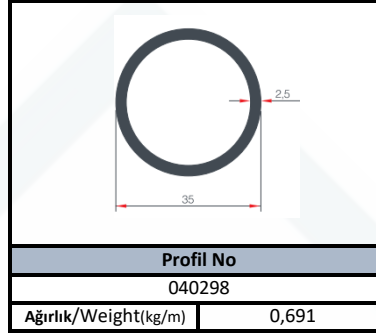

## SMK ALÜMİNYUM

2021

Profil No

05596

Ağırlık/Weight(kg/m) 0,101

Profil No

057272

Ağırlık/Weight(kg/m) 0,920

Profil No

0544451

Ağırlık/Weight(kg/m) 0,653

Profil No

054416

Ağırlık/Weight(kg/m) 0,375

Profil No

053038

Ağırlık/Weight(kg/m) 0,249

Profil No

056385

Ağırlık/Weight(kg/m) 0,141

Profil No

047385

Ağırlık/Weight(kg/m) 3,585