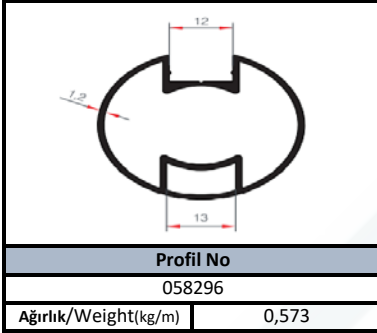

SMK ALÜMİNYUM

2021