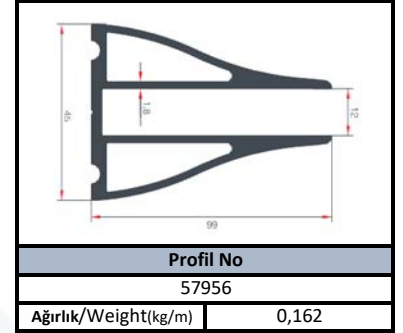

## SMK ALÜMİNYUM

2021

Profil No

05596

Ağırlık/Weight(kg/m) 0,101

Profil No

057272

Ağırlık/Weight(kg/m) 0,920

Profil No

0544451

Ağırlık/Weight(kg/m) 0,653

Profil No

054416

Ağırlık/Weight(kg/m) 0,375

Profil No

053038

Ağırlık/Weight(kg/m) 0,249

Profil No

056385

Ağırlık/Weight(kg/m) 0,141

Profil No

047385

Ağırlık/Weight(kg/m) 3,585