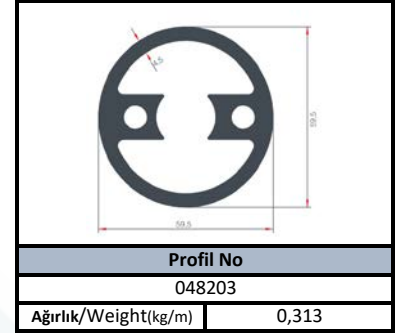

SMK ALÜMİNYUM

2021