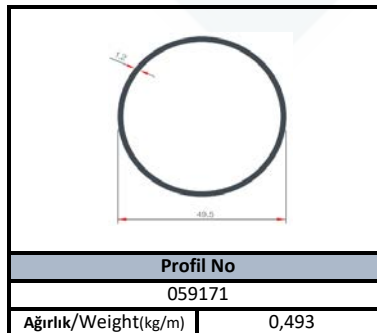

SMK ALÜMİNYUM

2021