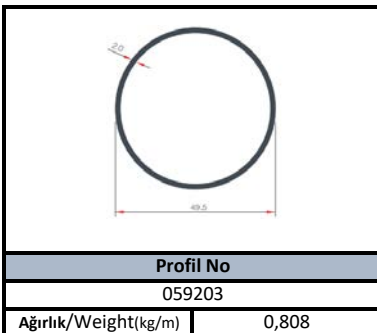

SMK ALÜMİNYUM

2021