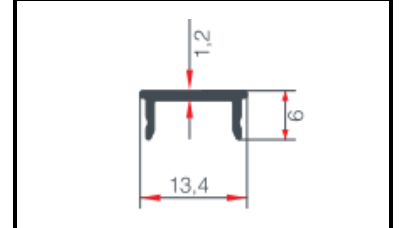

## SMK ALÜMİNYUM

2021

Profil No

05596

Ağırlık/Weight(kg/m) 0,101

Profil No

057272

Ağırlık/Weight(kg/m) 0,920

Profil No

0544451

Ağırlık/Weight(kg/m) 0,653

Profil No

054416

Ağırlık/Weight(kg/m) 0,375

Profil No

053038

Ağırlık/Weight(kg/m) 0,249

Profil No

056385

Ağırlık/Weight(kg/m) 0,141

Profil No

047385

Ağırlık/Weight(kg/m) 3,585