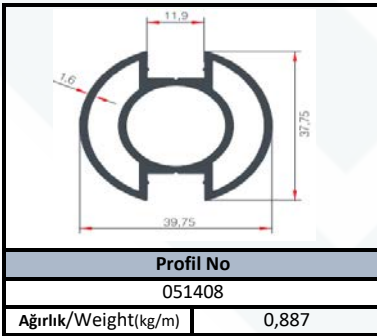

SMK ALÜMİNYUM

2021