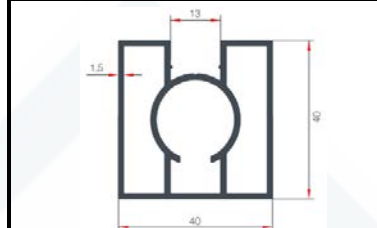

## SMK ALÜMİNYUM

2021

Profil No

05596

Ağırlık/Weight(kg/m) 0,101

Profil No

057272

Ağırlık/Weight(kg/m) 0,920

Profil No

0544451

Ağırlık/Weight(kg/m) 0,653

Profil No

054416

Ağırlık/Weight(kg/m) 0,375

Profil No

053038

Ağırlık/Weight(kg/m) 0,249

Profil No

056385

Ağırlık/Weight(kg/m) 0,141

Profil No

047385

Ağırlık/Weight(kg/m) 3,585