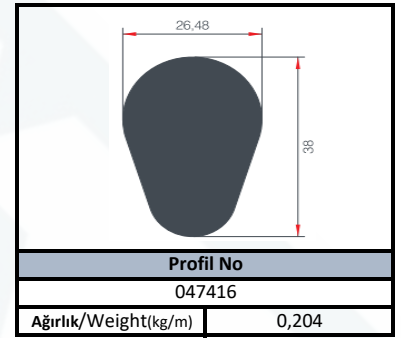

SMK ALÜMİNYUM

2021