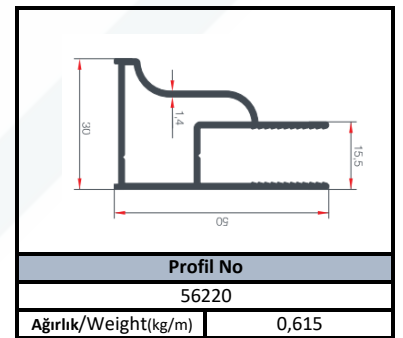

## SMK ALÜMİNYUM

2021

Profil No

05596

Ağırlık/Weight(kg/m) 0,101

Profil No

057272

Ağırlık/Weight(kg/m) 0,920

Profil No

0544451

Ağırlık/Weight(kg/m) 0,653

Profil No

054416

Ağırlık/Weight(kg/m) 0,375

Profil No

053038

Ağırlık/Weight(kg/m) 0,249

Profil No

056385

Ağırlık/Weight(kg/m) 0,141

Profil No

047385

Ağırlık/Weight(kg/m) 3,585