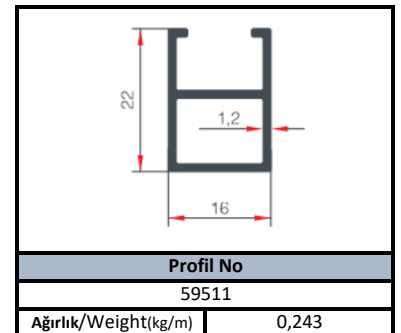

SMK ALÜMİNYUM

2021