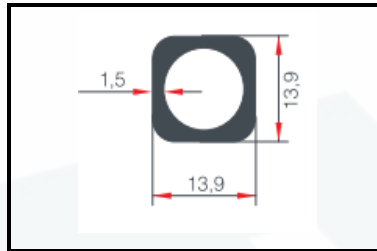

## SMK ALÜMİNYUM

2021

Profil No

05596

Ağırlık/Weight(kg/m) 0,101

Profil No

057272

Ağırlık/Weight(kg/m) 0,920

Profil No

0544451

Ağırlık/Weight(kg/m) 0,653

Profil No

054416

Ağırlık/Weight(kg/m) 0,375

Profil No

053038

Ağırlık/Weight(kg/m) 0,249

Profil No

056385

Ağırlık/Weight(kg/m) 0,141

Profil No

047385

Ağırlık/Weight(kg/m) 3,585