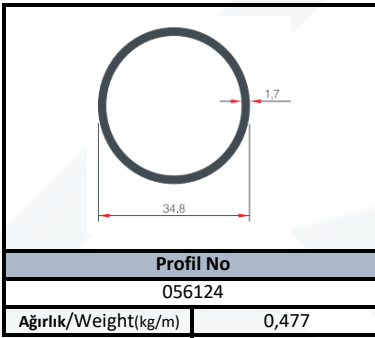

## SMK ALÜMİNYUM

2021

Profil No

05596

Ağırlık/Weight(kg/m) 0,101

Profil No

057272

Ağırlık/Weight(kg/m) 0,920

Profil No

0544451

Ağırlık/Weight(kg/m) 0,653

Profil No

054416

Ağırlık/Weight(kg/m) 0,375

Profil No

053038

Ağırlık/Weight(kg/m) 0,249

Profil No

056385

Ağırlık/Weight(kg/m) 0,141

Profil No

047385

Ağırlık/Weight(kg/m) 3,585