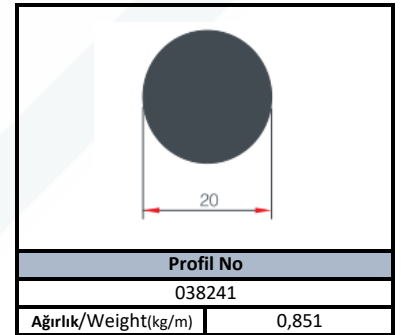

SMK ALÜMİNYUM

2021