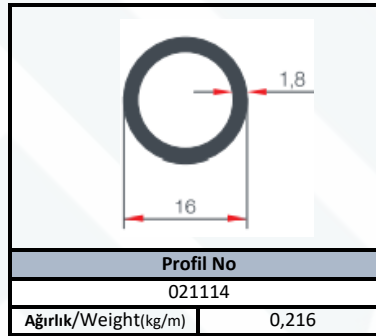

## SMK ALÜMİNYUM

2021

Profil No

05596

Ağırlık/Weight(kg/m) 0,101

Profil No

057272

Ağırlık/Weight(kg/m) 0,920

Profil No

0544451

Ağırlık/Weight(kg/m) 0,653

Profil No

054416

Ağırlık/Weight(kg/m) 0,375

Profil No

053038

Ağırlık/Weight(kg/m) 0,249

Profil No

056385

Ağırlık/Weight(kg/m) 0,141

Profil No

047385

Ağırlık/Weight(kg/m) 3,585