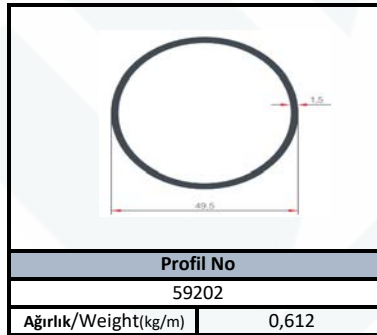

SMK ALÜMİNYUM

2021