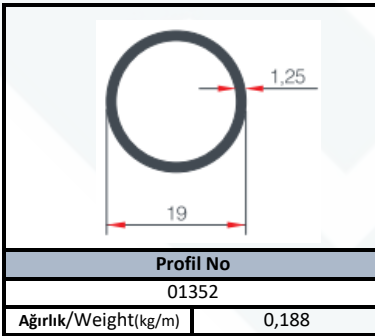

## SMK ALÜMİNYUM

2021

Profil No

05596

Ağırlık/Weight(kg/m) 0,101

Profil No

057272

Ağırlık/Weight(kg/m) 0,920

Profil No

0544451

Ağırlık/Weight(kg/m) 0,653

Profil No

054416

Ağırlık/Weight(kg/m) 0,375

Profil No

053038

Ağırlık/Weight(kg/m) 0,249

Profil No

056385

Ağırlık/Weight(kg/m) 0,141

Profil No

047385

Ağırlık/Weight(kg/m) 3,585