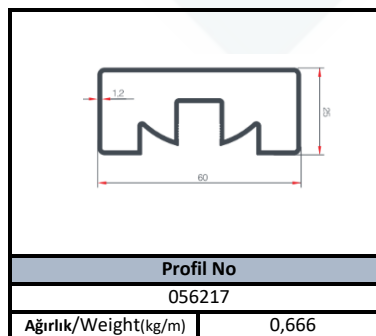

## SMK ALÜMİNYUM

2021

Profil No

05596

Ağırlık/Weight(kg/m) 0,101

Profil No

057272

Ağırlık/Weight(kg/m) 0,920

Profil No

0544451

Ağırlık/Weight(kg/m) 0,653

Profil No

054416

Ağırlık/Weight(kg/m) 0,375

Profil No

053038

Ağırlık/Weight(kg/m) 0,249

Profil No

056385

Ağırlık/Weight(kg/m) 0,141

Profil No

047385

Ağırlık/Weight(kg/m) 3,585