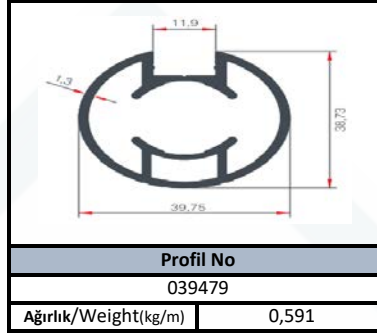

SMK ALÜMİNYUM

2021