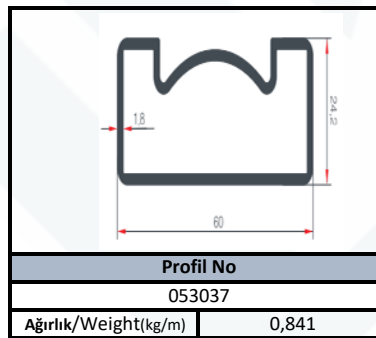

## SMK ALÜMİNYUM

2021

Profil No

05596

Ağırlık/Weight(kg/m) 0,101

Profil No

057272

Ağırlık/Weight(kg/m) 0,920

Profil No

0544451

Ağırlık/Weight(kg/m) 0,653

Profil No

054416

Ağırlık/Weight(kg/m) 0,375

Profil No

053038

Ağırlık/Weight(kg/m) 0,249

Profil No

056385

Ağırlık/Weight(kg/m) 0,141

Profil No

047385

Ağırlık/Weight(kg/m) 3,585