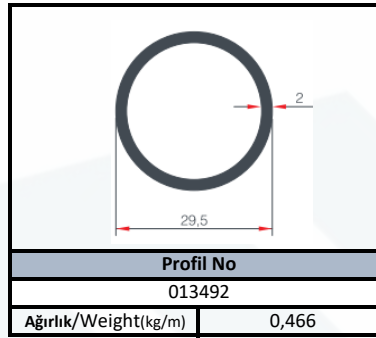

## SMK ALÜMİNYUM

2021

Profil No

05596

Ağırlık/Weight(kg/m) 0,101

Profil No

057272

Ağırlık/Weight(kg/m) 0,920

Profil No

0544451

Ağırlık/Weight(kg/m) 0,653

Profil No

054416

Ağırlık/Weight(kg/m) 0,375

Profil No

053038

Ağırlık/Weight(kg/m) 0,249

Profil No

056385

Ağırlık/Weight(kg/m) 0,141

Profil No

047385

Ağırlık/Weight(kg/m) 3,585