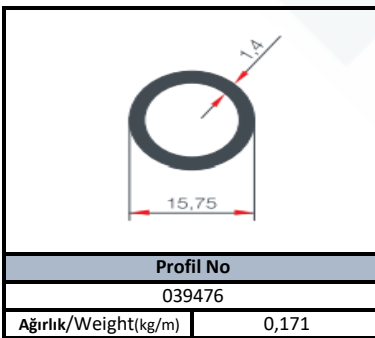

## SMK ALÜMİNYUM

2021

Profil No

05596

Ağırlık/Weight(kg/m) 0,101

Profil No

057272

Ağırlık/Weight(kg/m) 0,920

Profil No

0544451

Ağırlık/Weight(kg/m) 0,653

Profil No

054416

Ağırlık/Weight(kg/m) 0,375

Profil No

053038

Ağırlık/Weight(kg/m) 0,249

Profil No

056385

Ağırlık/Weight(kg/m) 0,141

Profil No

047385

Ağırlık/Weight(kg/m) 3,585