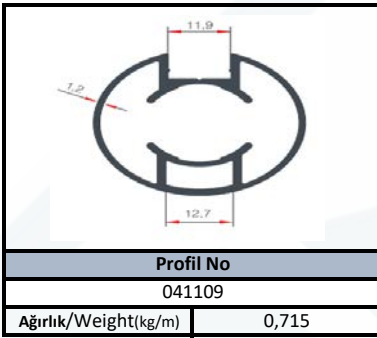

SMK ALÜMİNYUM

2021