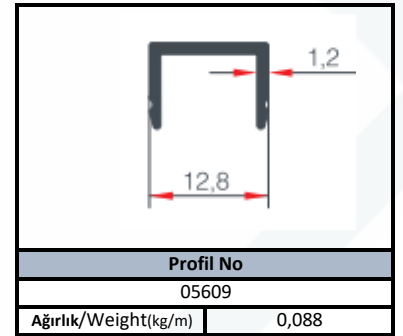

## SMK ALÜMİNYUM

2021

Profil No

05596

Ağırlık/Weight(kg/m) 0,101

Profil No

057272

Ağırlık/Weight(kg/m) 0,920

Profil No

0544451

Ağırlık/Weight(kg/m) 0,653

Profil No

054416

Ağırlık/Weight(kg/m) 0,375

Profil No

053038

Ağırlık/Weight(kg/m) 0,249

Profil No

056385

Ağırlık/Weight(kg/m) 0,141

Profil No

047385

Ağırlık/Weight(kg/m) 3,585