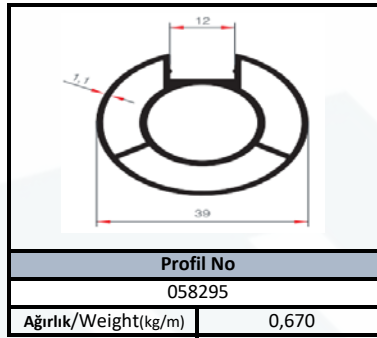

SMK ALÜMİNYUM

2021