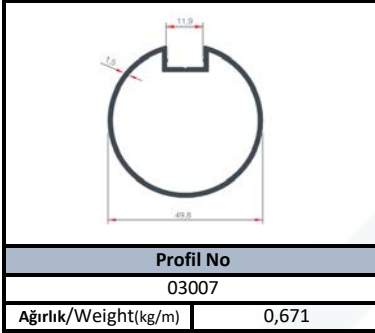

## SMK ALÜMİNYUM

2021

Profil No

05596

Ağırlık/Weight(kg/m) 0,101

Profil No

057272

Ağırlık/Weight(kg/m) 0,920

Profil No

0544451

Ağırlık/Weight(kg/m) 0,653

Profil No

054416

Ağırlık/Weight(kg/m) 0,375

Profil No

053038

Ağırlık/Weight(kg/m) 0,249

Profil No

056385

Ağırlık/Weight(kg/m) 0,141

Profil No

047385

Ağırlık/Weight(kg/m) 3,585