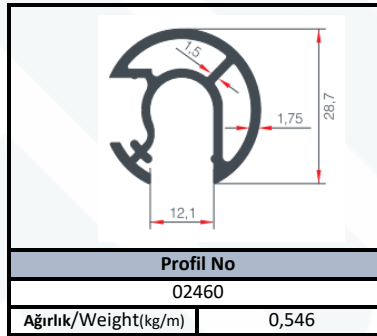

SMK ALÜMİNYUM

2021