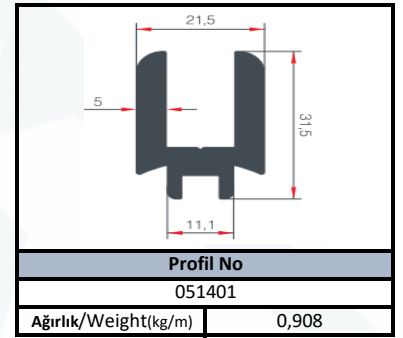

## SMK ALÜMİNYUM

2021

Profil No

05596

Ağırlık/Weight(kg/m) 0,101

Profil No

057272

Ağırlık/Weight(kg/m) 0,920

Profil No

0544451

Ağırlık/Weight(kg/m) 0,653

Profil No

054416

Ağırlık/Weight(kg/m) 0,375

Profil No

053038

Ağırlık/Weight(kg/m) 0,249

Profil No

056385

Ağırlık/Weight(kg/m) 0,141

Profil No

047385

Ağırlık/Weight(kg/m) 3,585