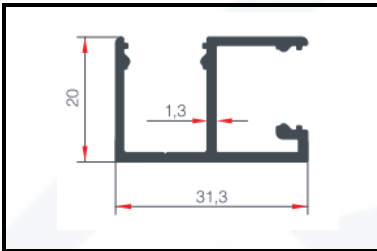

## SMK ALÜMİNYUM

2021

Profil No

05596

Ağırlık/Weight(kg/m) 0,101

Profil No

057272

Ağırlık/Weight(kg/m) 0,920

Profil No

0544451

Ağırlık/Weight(kg/m) 0,653

Profil No

054416

Ağırlık/Weight(kg/m) 0,375

Profil No

053038

Ağırlık/Weight(kg/m) 0,249

Profil No

056385

Ağırlık/Weight(kg/m) 0,141

Profil No

047385

Ağırlık/Weight(kg/m) 3,585