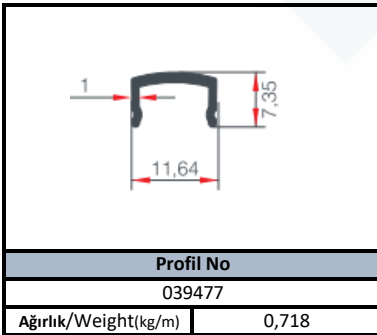

SMK ALÜMİNYUM

2021