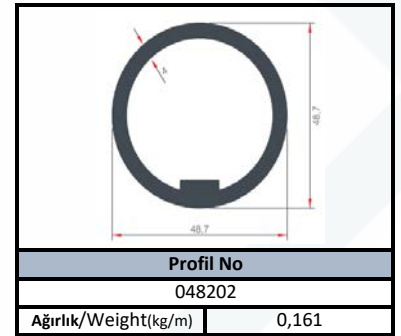

SMK ALÜMİNYUM

2021