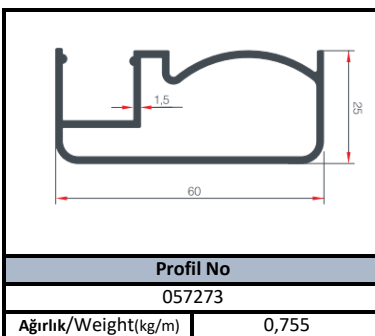

## SMK ALÜMİNYUM

2021

Profil No

05596

Ağırlık/Weight(kg/m) 0,101

Profil No

057272

Ağırlık/Weight(kg/m) 0,920

Profil No

0544451

Ağırlık/Weight(kg/m) 0,653

Profil No

054416

Ağırlık/Weight(kg/m) 0,375

Profil No

053038

Ağırlık/Weight(kg/m) 0,249

Profil No

056385

Ağırlık/Weight(kg/m) 0,141

Profil No

047385

Ağırlık/Weight(kg/m) 3,585